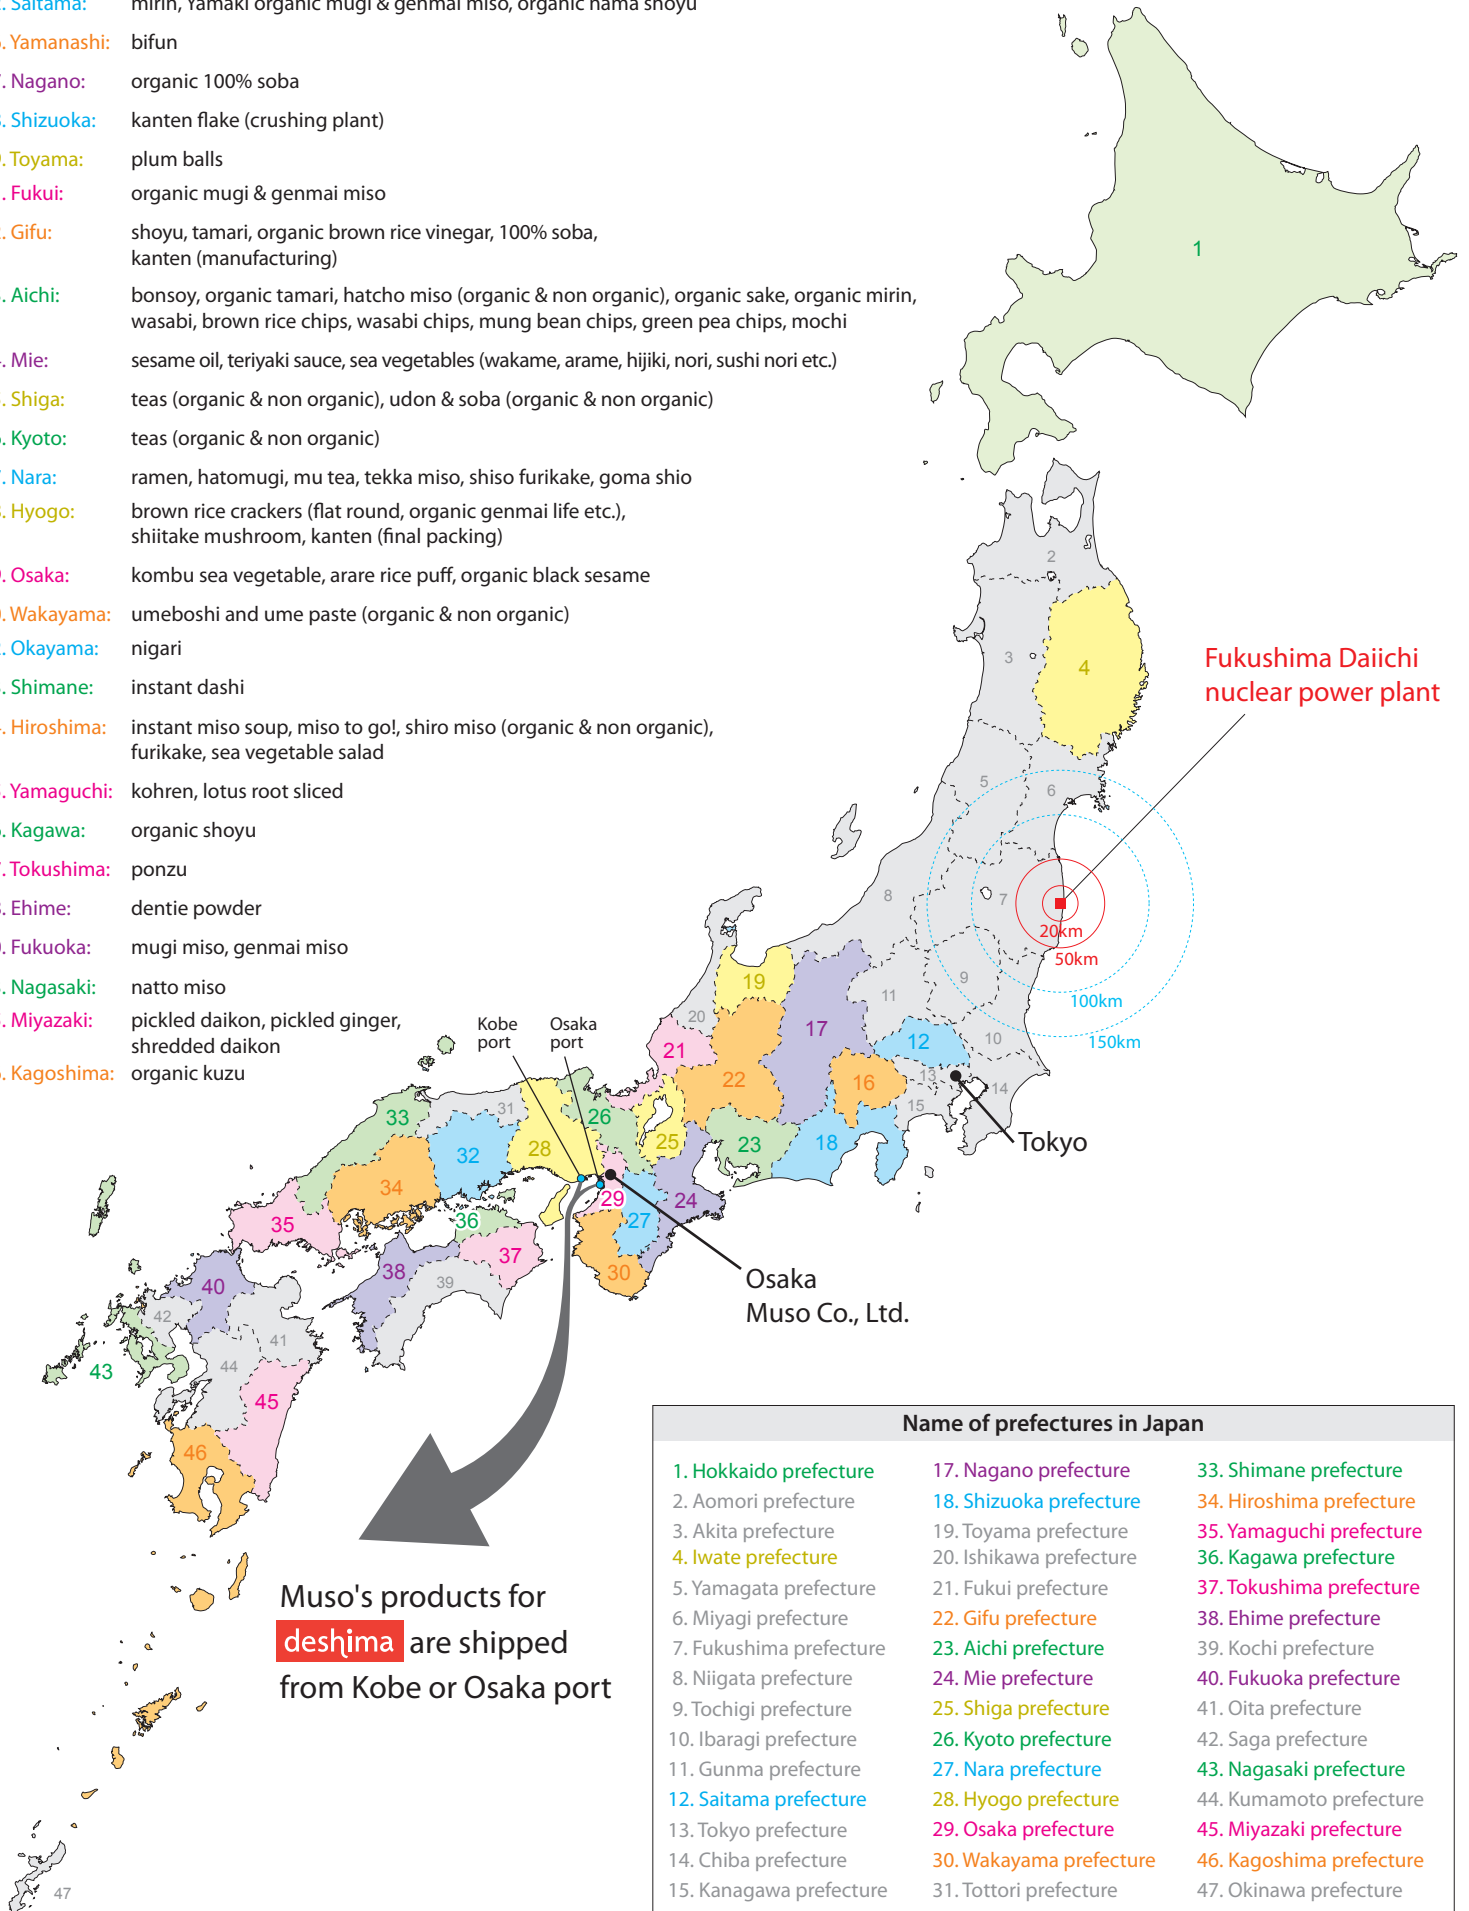

Locations of Manufacturers for **deshima** products from Japan

- 1. **Hokkaido:** Hokkaido aduki beans, Hokkaido black beans, kombu
- 4. **Iwate:** brown rice crackers (black sesame, white sesame, tamari flavor etc.)
- 12. **Saitama:** mirin, Yamaki organic mugi & genmai miso, organic nama shoyu
- 16. **Yamanashi:** bifun
- 17. **Nagano:** organic 100% soba
- 18. **Shizuoka:** kanten flake (crushing plant)
- 19. **Toyama:** plum balls
- 21. **Fukui:** organic mugi & genmai miso
- 22. **Gifu:** shoyu, tamari, organic brown rice vinegar, 100% soba, kanten (manufacturing)
- 23. **Aichi:** bonsoy, organic tamari, hatcho miso (organic & non organic), organic sake, organic mirin, wasabi, brown rice chips, wasabi chips, mung bean chips, green pea chips, mochi
- 24. **Mie:** sesame oil, teriyaki sauce, sea vegetables (wakame, arame, hijiki, nori, sushi nori etc.)
- 25. **Shiga:** teas (organic & non organic), udon & soba (organic & non organic)
- 26. **Kyoto:** teas (organic & non organic)
- 27. **Nara:** ramen, hatomugi, mu tea, tekka miso, shiso furikake, goma shio
- 28. **Hyogo:** brown rice crackers (flat round, organic genmai life etc.), shiitake mushroom, kanten (final packing)
- 29. **Osaka:** kombu sea vegetable, arare rice puff, organic black sesame
- 30. **Wakayama:** umeboshi and ume paste (organic & non organic)
- 32. **Okayama:** nigari
- 33. **Shimane:** instant dashi
- 34. **Hiroshima:** instant miso soup, miso to go!, shiro miso (organic & non organic), furikake, sea vegetable salad
- 35. **Yamaguchi:** kohren, lotus root sliced
- 36. **Kagawa:** organic shoyu
- 37. **Tokushima:** ponzu
- 38. **Ehime:** dentie powder
- 40. **Fukuoka:** mugi miso, genmai miso
- 43. **Nagasaki:** natto miso
- 45. **Miyazaki:** pickled daikon, pickled ginger, shredded daikon
- 46. **Kagoshima:** organic kuzu